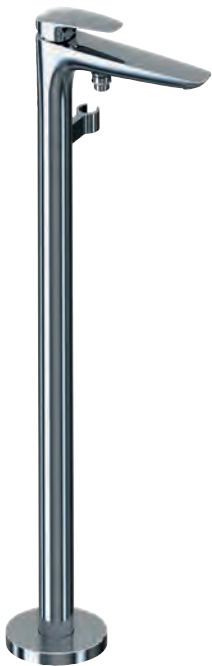

Wand-Tiefspül-WC, Keramik,
spülrandlos
KBN: **WHITEWWCOSP + WHITESIANAS**

Wand-Bidet, Keramik
KBN: **WHITEWBDP**

Urinal, Keramik
KBN: **WHITEUFD + WHITEUDAS**

white
ARMATUREN

Das gesamte white Armaturensortiment
finden Sie unter
www.vigour.de/designlinien/white/armaturen