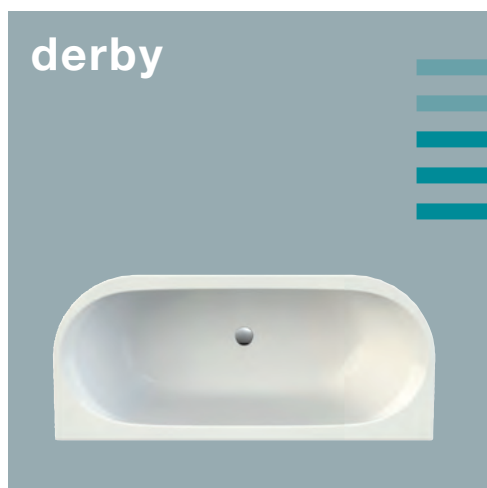

Seifenspender Standmodell
KBN: WHITESSPS

Seifenhalter Standmodell
KBN: WHITESHS

Seifenhalter
KBN: WHITESH

Handtuchhalter 480
KBN: WHITEHH48

DIE VIGOUR-DESIGNLINIEN

Sie interessieren sich für die Produkte einer bestimmten Designlinie? www.vigour.de