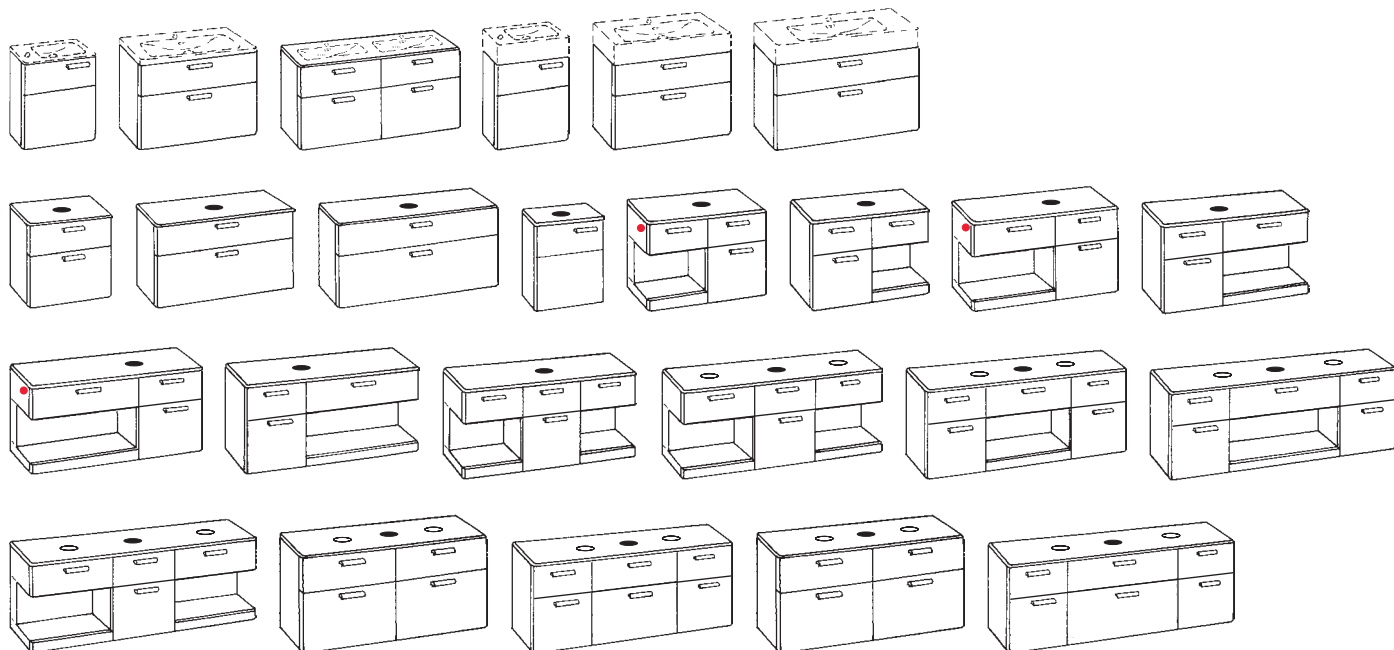

Das gesamte white Badmöbelsortiment
finden Sie unter
www.vigour.de/designlinien/white/badmoebel

white

TYPENÜBERSICHT

UNTERSCHRÄNKE FÜR WASCHBECKEN

UNTERSCHRÄNKE / OBBERSCHRANK / HIGHBOARDS / HOCHSCHRÄNKE

SIDEBOARDS / ROLLCONTAINER / REGALE / ABLAGEN