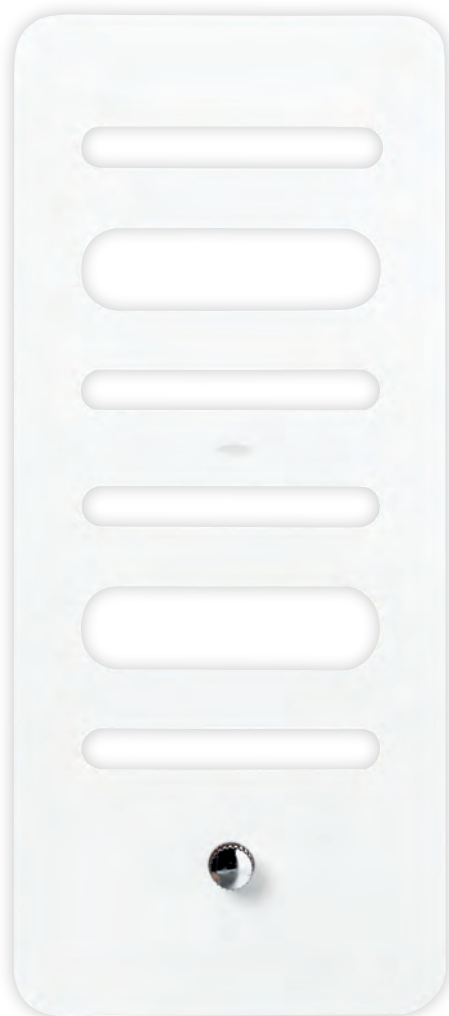

Das gesamte white Badmöbelsortiment
finden Sie unter
www.vigour.de/designlinien/white/badmoebel

white

TYPENÜBERSICHT

UNTERSCHRÄNKE FÜR WASCHBECKEN

UNTERSCHRÄNKE / OBBERSCHRANK / HIGHBOARDS / HOCHSCHRÄNKE

SIDEBOARDS / ROLLCONTAINER / REGALE / ABLAGEN

SPIEGELSCHRÄNKE

ALLE MÖBELTEILE
SIND EINZELN
ERHÄLTlich.

white
BADHEIZKÖRPER

› Weiß an einer farbigen Wand oder farbig an einer weißen Wand - machen Sie Ihr Bad bunt

Das gesamte white Badheizkörpersortiment
finden Sie unter
www.vigour.de/designlinien/white/badheizkoerper