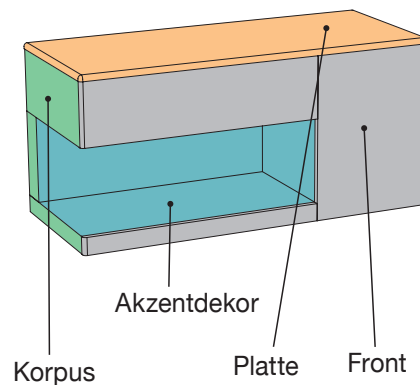

Das gesamte white Badmöbelsortiment
finden Sie unter
www.vigour.de/designlinien/white/badmoebel

white FARBEN

PLATTE	FRONT	KORPUS	AKZENTDEKOR
Frei wählbar aus den unten folgenden Farbvariationen	Frei wählbar aus den unten folgenden Farbvariationen	Frei wählbar aus den unten folgenden Farbvariationen	Frei wählbar aus den unten folgenden Farbvariationen
Samtweiß matt	Samtweiß matt	Samtweiß matt	Samtweiß matt
Weiß glänzend	Weiß glänzend	Weiß glänzend	Weiß glänzend
Eiche natur	Eiche natur	Eiche natur	Eiche natur
Beton	Beton		Iron Stone
Anthrazit matt	Anthrazit matt	Anthrazit matt	Anthrazit matt
Steingrau matt	Steingrau matt	Steingrau matt	Steingrau matt
Wintereiche	Wintereiche	Wintereiche	Wintereiche
Vulkaneiche	Vulkaneiche	Vulkaneiche	Vulkaneiche

Ganz besonders individuell können Sie Ihre Badmöbel mit diesem Farbmodell gestalten.

Betonfarbene Platte auf Eiche natur Korpus und Front mit einem matt-weißem Akzentdekor? Kein Problem Werden Sie kreativ mit VIGOUR white Badmöbeln.